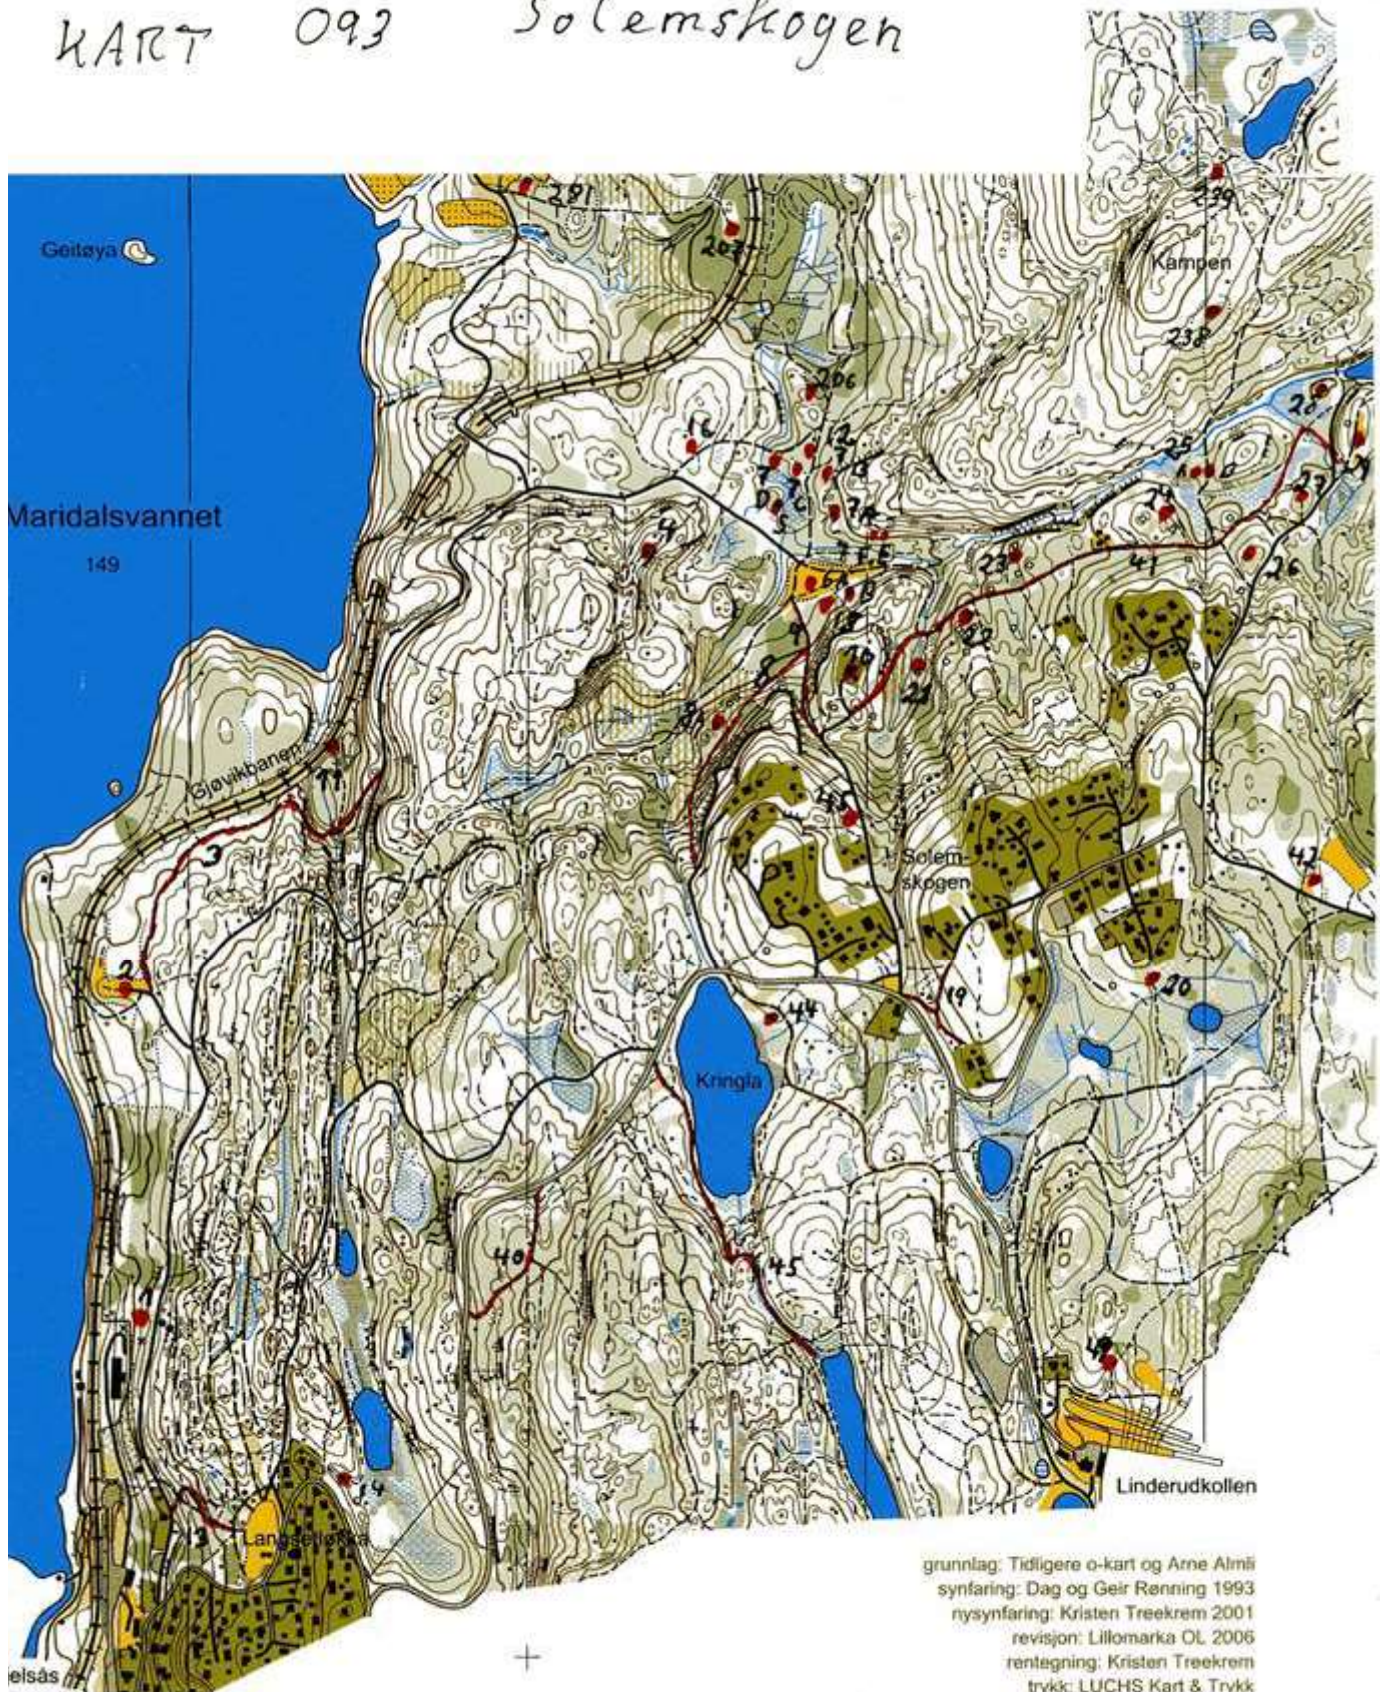

# KART 093 Solemskogen

grunnlag: Tidligere o-kart og Arne Almi  
synfaring: Dag og Geir Renning 1993  
nysynfaring: Kristen Treekrem 2001  
revisjon: Lillomarka OL 2006  
rentegning: Kristen Treekrem  
trykk: LUCHS Kart & Trykk

100 m